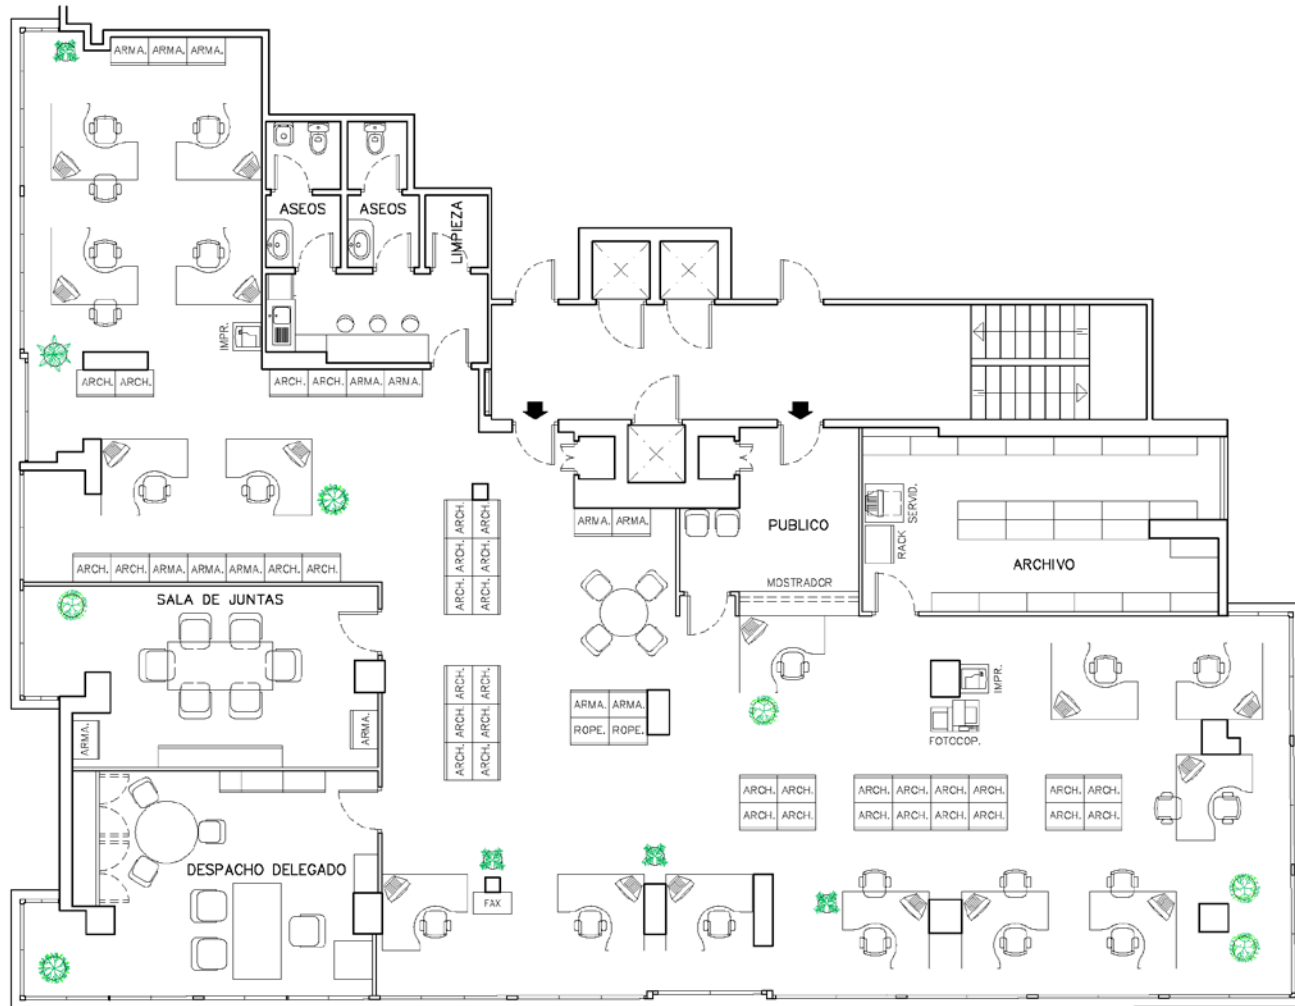

Edificio delegación en Málaga

Sede de la Delegación del Consorcio de
Compensación de Seguros en Andalucía
Oriental.

SITUACIÓN
SUP. OCUPADA POR EL CCS
ADQUISICIÓN CCS

Ficha técnica del edificio

Avenida de la Aurora, 55. MÁLAGA
388 m2 en planta primera
Año 2004

Edificio delegación en Málaga

AVENIDA LA AURORA

SUPERFICIE CONSTRUIDA SIN INCLUIR ZONAS COMUNES : 387,94 m2.

SUPERFICIE UTIL TOTAL : 353,09 m2.

Edificio delegación en Málaga