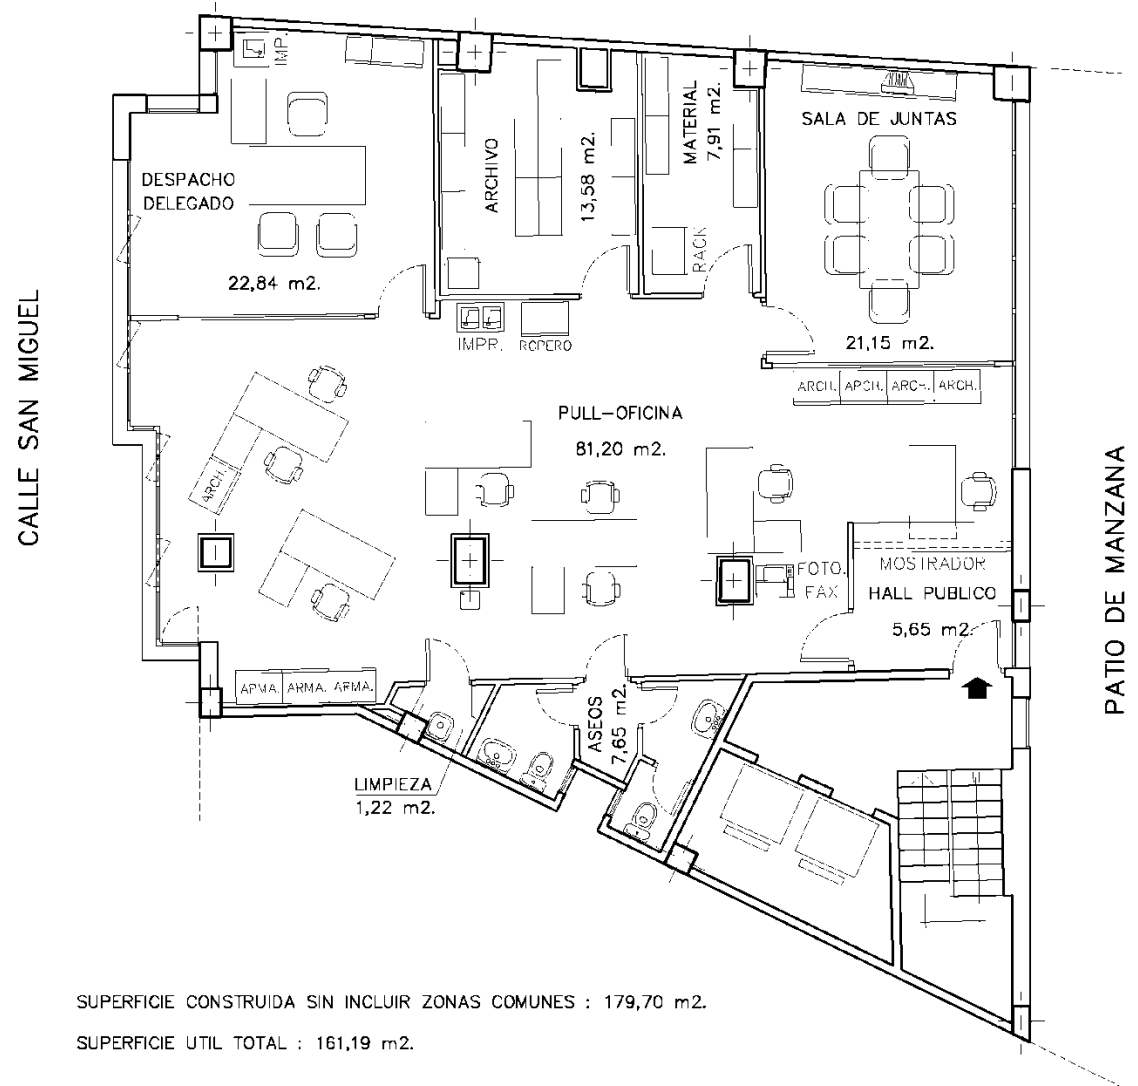

Edificio delegación en Palma de Mallorca

SITUACIÓN
SUP. OCUPADA POR EL CCS
ADQUISICIÓN CCS

Sede de la Delegación del Consorcio de
Compensación de Seguros en Baleares.

Ficha técnica del edificio

Calle San Miguel, 68. PALMA DE MALLORCA
179 m2 en planta segunda
Año 1992

Edificio delegación en Palma de Mallorca

SUPERFICIE CONSTRUIDA SIN INCLUIR ZONAS COMUNES : 179,70 m².

SUPERFICIE UTIL TOTAL : 161,19 m².