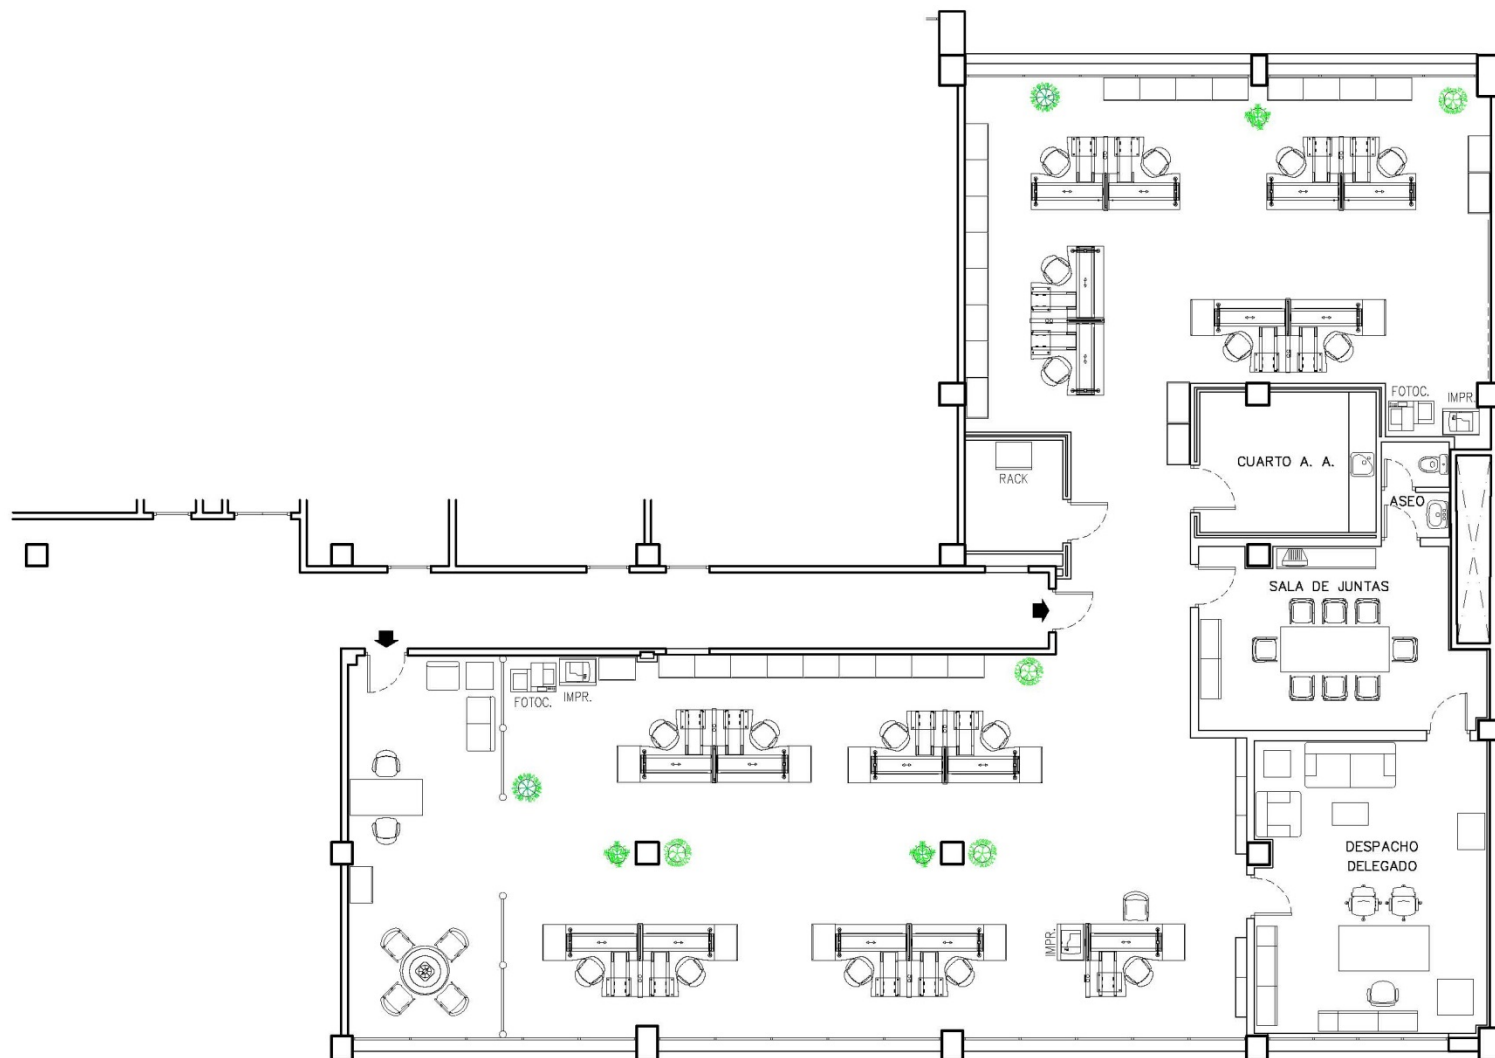

### Ficha técnica del edificio

Calle Luís Montoto, 107. SEVILLA  
465 m2 en planta cuarta  
Año 1991  
Año 1994

# Edificio delegación en Sevilla

SUPERFICIE CONSTRUIDA SIN INCLUIR ZONAS COMUNES : 387,41 m2.

SUPERFICIE UTIL TOTAL : 342,23 m2.